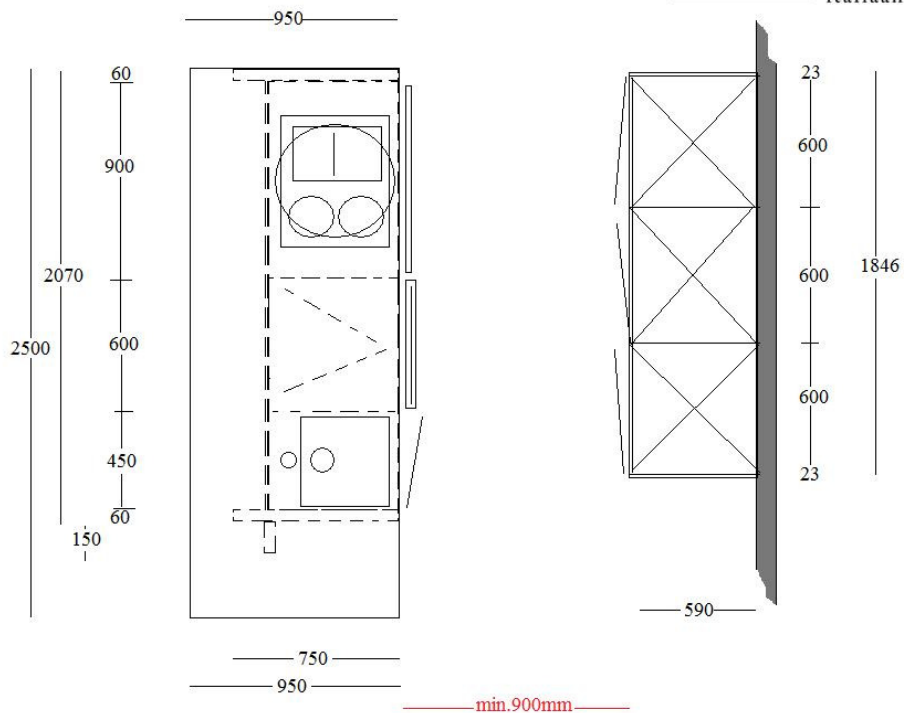

bankrekening NL51RABO0339946695

KVK nr 55975186
BTW nr NL1604.88.503.B.03